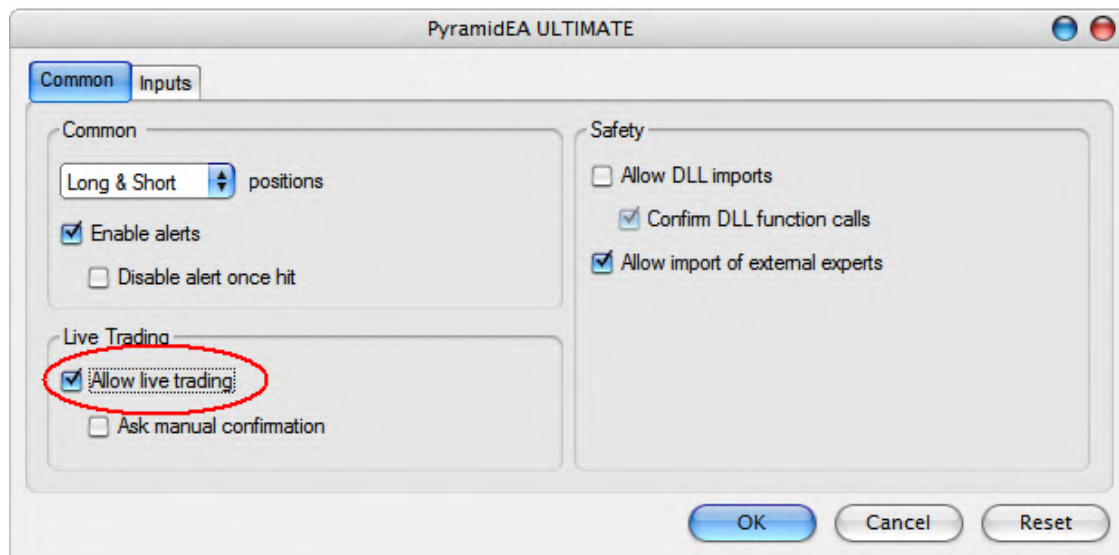

Manfaatkan fasilitas Mailing List kami [PyramidForex Signals](#) Untuk mendapatkan [Signal Forex Gratis](#)