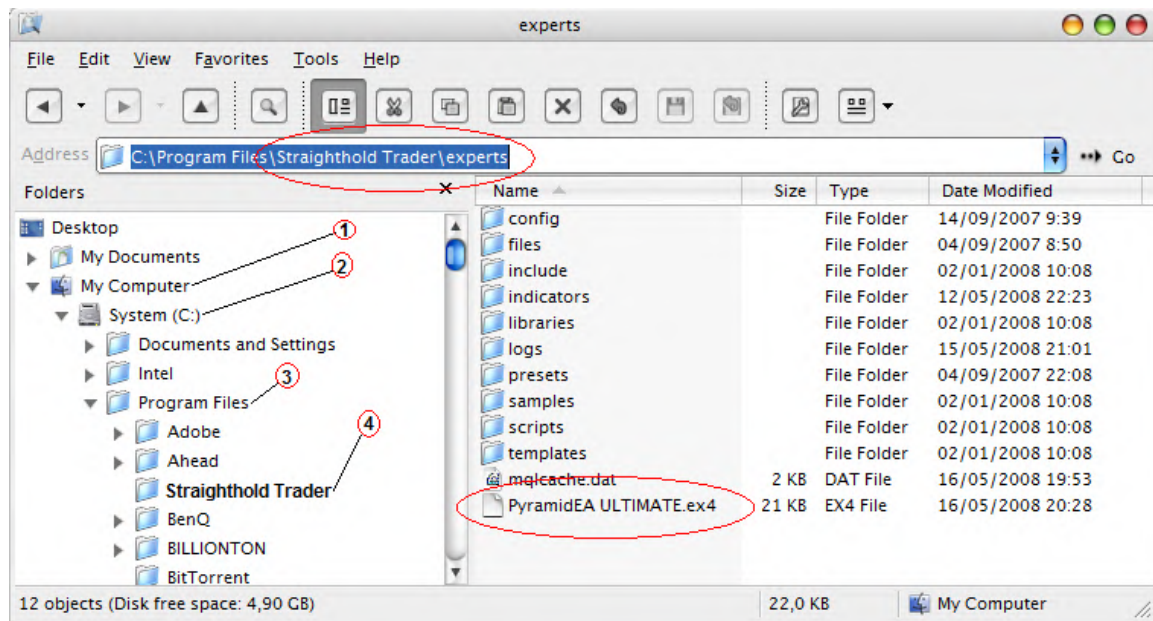

Manfaatkan fasilitas Mailing List kami [PyramidForex Signals](#) Untuk mendapatkan [Signal Forex Gratis](#)