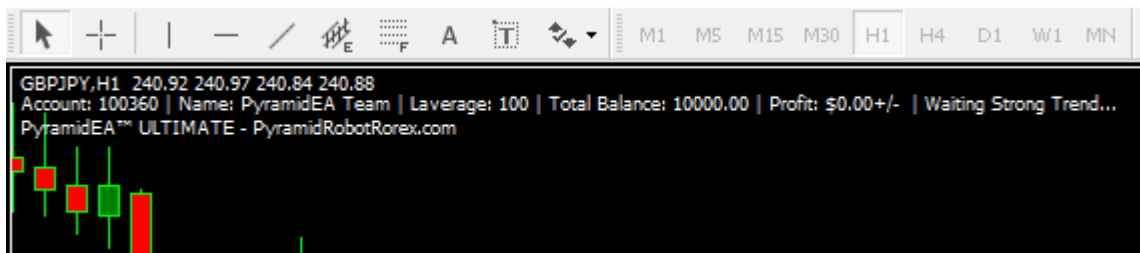

PyramidEA™ Auto Trading System

www.PyramidRobotForex.com

PyramidEA@Gmail.com

Maka terminal Anda sudah aktif dengan AUTO TRADING. di pojok kanan atas harus terlihat ICON SMILE. spt di bawah:

Setting Terminal menggunakan AutoTrading Selesai.

Selanjutnya untuk PyramidEA ULTIMATE, apabila ada signal, maka PyramidEA akan open posisi transaksi.

Gambar diatas menunjukkan belum ada signal untuk melakukan transaksi, anda dapat menunggu sampai ada signal yang kuat dan PyramidEA ULTIMATE akan trading otomatis.