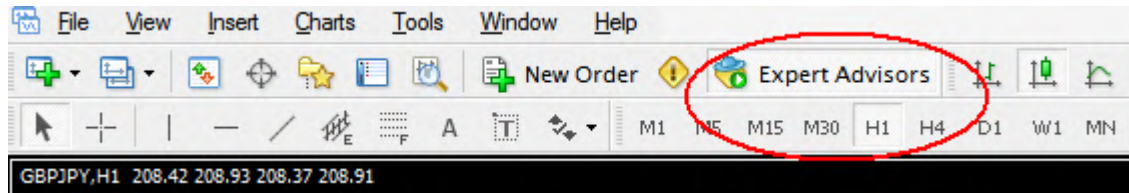

PyramidEA™ Auto Trading System

www.PyramidRobotForex.com

PyramidEA@Gmail.com

3. Akan Tampil Chart GBP/JPY dan kemudian tentukan time frame (H1) dan aktifkan Expert Advisors. lihat gbr di bawah: