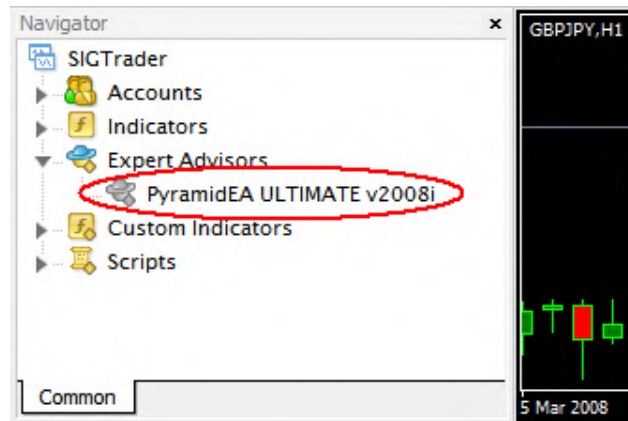

PyramidEA@Gmail.com

3. Akan Tampil Chart GBP/JPY dan kemudian tentukan time frame (H1) dan aktifkan Expert Advisors. lihat gbr di bawah:

4. Mengaktifkan Auto Trading

Pada kolom Navigator, lihat pada Expert Advisors, klik 2x pada PyramidEA ULTIMATE, lihat di bawah: