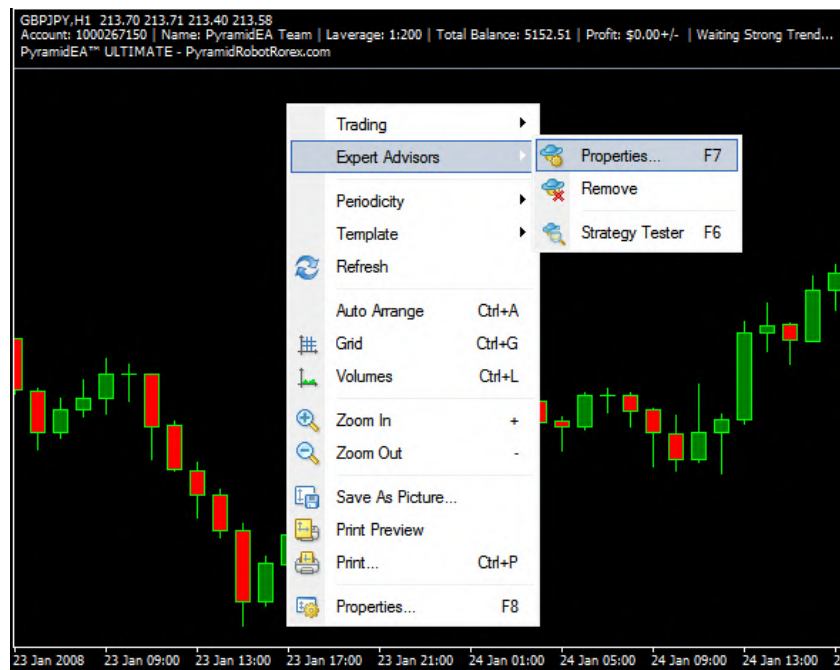

Manfaatkan fasilitas Mailing List kami [PyramidForex Signals](#) Untuk mendapatkan [Signal Forex Gratis](#)